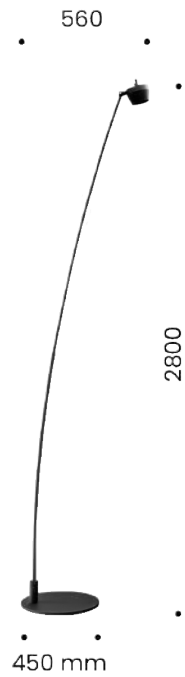

The lamp's stem is available in **fixed** or **telescopic** version and can be composed of two or three stainless steel rod modules, while the lamp's head is made of anodized and painted aluminum.

ITA

Giraffe, la nuova lampada da terra PLG nasce dalla linea slanciata, elegante e maestosa del mammifero più alto esistente.

La lampada è disponibile in versione **fissa** o **telescopica** e può essere composta da due o tre moduli di aste in acciaio inox verniciato, mentre il corpo luminoso è in alluminio anodizzato e verniciato.

Constant voliage
36W 24V

Connector IP68
Connettore IP68

MOUNTING OPTIONS / OPZIONI DI MONTAGGIO

Base inclination
Inclinazione base

Adjustable rod length
Lunghezza regolabile asta

Head orientation
Orientamento testa

Head orientation
Orientamento testa

DIMENSIONS/ DIMENSIONI

GIRAFFE FIXED / GIRAFFE FISSA

2 RODS
2 ASTE

GF001
GF2401 (24V version)

3 RODS
3 ASTE

GF002
GF2402 (24V version)

DIMENSIONS/ DIMENSIONI