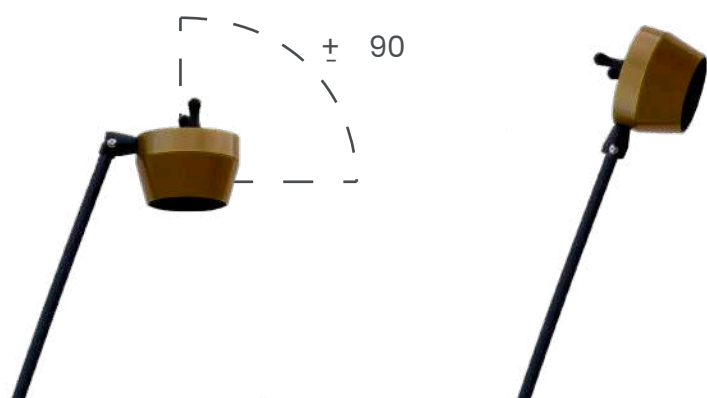

La lampada è disponibile in versione **fissa** o **telescopica** e può essere composta da due o tre moduli di aste in acciaio inox verniciato, mentre il corpo luminoso è in alluminio anodizzato e verniciato.

Constant voliage
36W 24V

Connector IP68
Connettore IP68

MOUNTING OPTIONS / OPZIONI DI MONTAGGIO

Base inclination
Inclinazione base

Adjustable rod length
Lunghezza regolabile asta

Head orientation
Orientamento testa

Head orientation
Orientamento testa

DIMENSIONS/ DIMENSIONI

GIRAFFE FIXED / GIRAFFE FISSA

2 RODS
2 ASTE

GF001
GF2401 (24V version)

3 RODS
3 ASTE

GF002
GF2402 (24V version)

DIMENSIONS/ DIMENSIONI