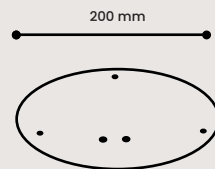

ACCESSORIES / ACCESSORI

Steel base 200 mm
Base in acciaio 200 mm
Ground fixing / Fissaggio a terra

Dimmer
Dimmer