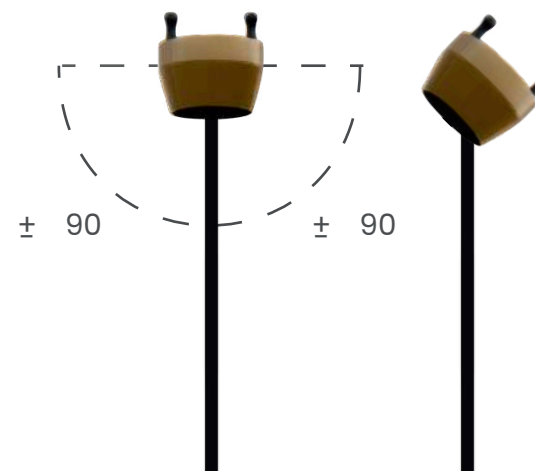

The lamp's stem is available in **fixed** or **telescopic** version and can be composed of two or three stainless steel rod modules, while the lamp's head is made of anodized and painted aluminum.

ITA

Giraffe, la nuova lampada da terra PLG nasce dalla linea slanciata, elegante e maestosa del mammifero più alto esistente.

La lampada è disponibile in versione **fissa** o **telescopica** e può essere composta da due o tre moduli di aste in acciaio inox verniciato, mentre il corpo luminoso è in alluminio anodizzato e verniciato.

Constant voliage
36W 24V

Connector IP68
Connettore IP68

MOUNTING OPTIONS / OPZIONI DI MONTAGGIO

Base inclination
Inclinazione base

Adjustable rod length
Lunghezza regolabile asta

Head orientation
Orientamento testa

Head orientation
Orientamento testa

DIMENSIONS/ DIMENSIONI

GIRAFFE FIXED / GIRAFFE FISSA

2 RODS
2 ASTE

GF001
GF2401 (24V version)

3 RODS
3 ASTE

GF002
GF2402 (24V version)

DIMENSIONS/ DIMENSIONI