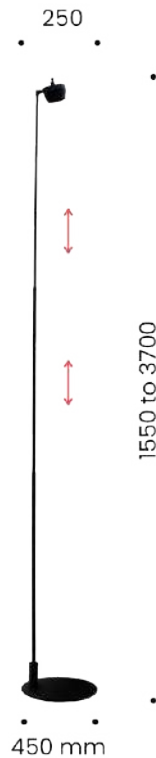

DIMENSIONS/ DIMENSIONI

GIRAFFE TELESCOPIC / GIRAFFE TELESCOPICA

3 RODS
3 ASTE

GFD01
GFD241 (24V version)