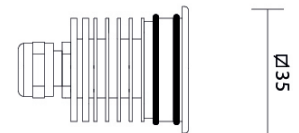

BRIO ASY - BRA01

Outdoor - Wall Recessed | Esterno - Incasso a Parete

Wall mounted recessed device for indirect illumination. They are used as walking signals on steps, along walls and corridors. Installation with outer case.

Faretto da incasso a parete ad illuminazione indiretta. Adatto ad essere utilizzato come segnapasso per indicare gradini o percorsi lungo pareti o corridoi. Installazione con controcassa.

LIGHT SOURCE | SORGENTE LUMINOSA	
LED quantity	Numero di LED 1 Power LED
Power max	Potenza massima max 2W - max 500mA
Lumen output source	Flusso Sorgente 150 lm (3000 K, 500mA)
Delivered lumen output	Flusso Emesso 120 lm (3000 K, 500mA , Asymmetric)
Efficacy lm/W	Efficacia lm/W 60 lm/W
CRI	Indice di resa cromatica 80 - 90 - >90
Average operational life	Durata media 50.000 Hours / Ore
LED Colour (K)	Colore del LED (K) 2700° - 3000° - 3000° CRI90 - 4000° - 5500° AMBER - RED - GREEN - BLUE

OPTIC | OTTICA	
Material	Materiale PMMA
Available optics	Ottiche disponibili Asymmetric
Beam direction	Direzione Fascio Fixed / Fisso
Flux symmetry	Simmetria del flusso Asymmetric / Asimmetrico
Accessories	Accessori

LED FIXTURE | CARATTERISTICHE GENERALI	
Material and Finish	Materiale e Finitura Body and flange in anodized aluminium Corpo e flangia in alluminio anodizzato
Available finishes	Finiture disponibili Grey, Black / Grigio, Nero
IP Rate	Grado di protezione IP IP67
Working Temperature	Temperatura di utilizzo -20°C +40°C
Accessories	Accessori Outer case / Cassaforma Code: SG990