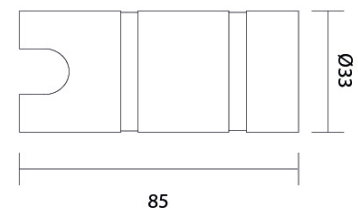

Faretto da incasso a parete ad illuminazione indiretta. Adatto ad essere utilizzato come segnapasso per indicare gradini o percorsi lungo pareti o corridoi. Installazione con controcassa.

LIGHT SOURCE SORGENTE LUMINOSA	
LED quantity	Numero di LED 1 Power LED
Power max	Potenza massima max 2W - max 500mA
Lumen output source	Flusso Sorgente 150 lm (3000 K, 500mA)
Delivered lumen output	Flusso Emesso 120 lm (3000 K, 500mA , Asymmetric)
Efficacy lm/W	Efficacia lm/W 60 lm/W
CRI	Indice di resa cromatica 80 - 90 - >90
Average operational life	Durata media 50.000 Hours / Ore
LED Colour (K)	Colore del LED (K) 2700° - 3000° - 3000° CRI90 - 4000° - 5500° AMBER - RED - GREEN - BLUE

MECHANICAL FEATURES CARATTERISTICHE MECCANICHE		
Dimensions (mm)	Dimensioni (mm)	Ø35 x 42,5
Weight	Peso	88gr
Mounting	Montaggio	Recessed (wall) Incasso (a parete)
Cut-out (mm)	Foro da praticare (mm)	
Use	Usò	Outdoor / esterno
Walkover	Calpestabile	NO
Drive Over	Carrabile	NO
Flame Resistant	Ignifugo	NO
UV Resistant	Resistenza UV	SI
Solvent Resistant	Resistenza ai solventi	NO
Magnetic Application	Applicazione magnetica	NO
Tear Resistant System	Sistema antistrappo	NO
Antiglare System	Sistema antiabbaglio	NO
Notes	Note	24V Version on request / Versione 24V su richiesta