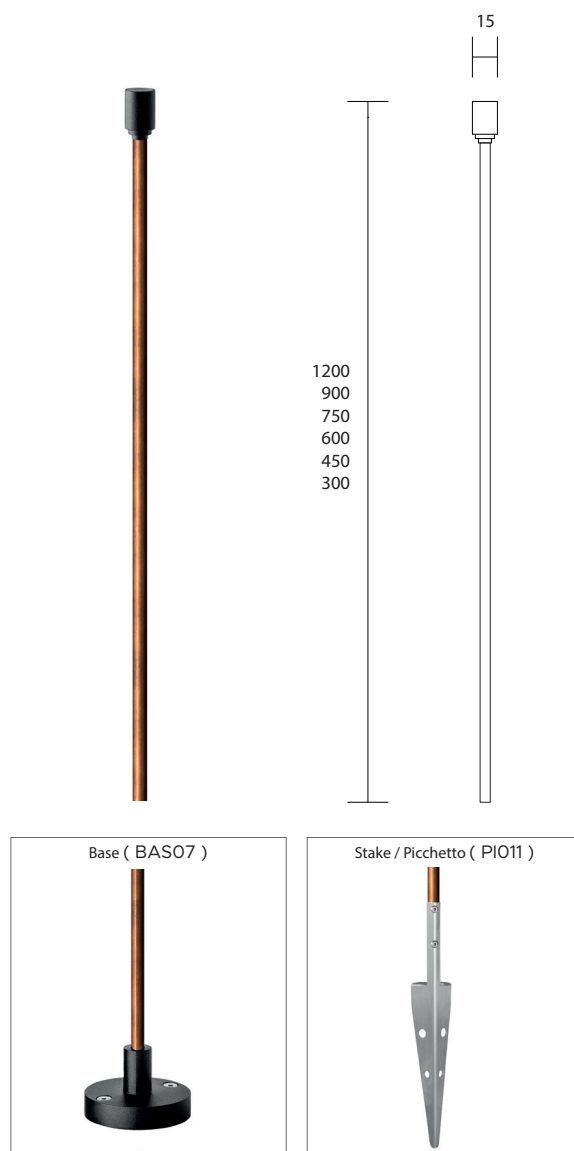

Available finishes (Stem)	Finiture disponibili (Asta)	Only GRN03 : White, Grey, Black, Corten, Marble Green, other RAL on request Solo MLY03 : Bianco, Grigio, Nero, Corten, Verde Marmo, altri Ral a richiesta

IP Rate	Grado di protezione IP	IP65

Working Temperature	Temperatura di utilizzo	-20°C +40°C

Accessories	Accessori	Stake / Picchetto - code: PIO11 Base - code: BAS07 Outer case / Cassaforma - code: IR990

ELECTRICAL FEATURES | CARATTERISTICHE ELETTRICHE

Driver	Alimentatore	Not included / Non incluso

Dimmable	Dimmerabile	Dimmable with dimmable driver Dimmerabile con alimentatore dimmerabile

Connection	Connessione	in series / in serie

Class	Classe	III

Power Cable	Cavo di Alimentazione	includes 2 mt SUB4 FROST-UV 2x0,50 cable

MECHANICAL FEATURES | CARATTERISTICHE MECCANICHE

Length (mm)	Lunghezza (mm)	300 - 450 - 600 - 750 - 900 - 1200

Mounting	Montaggio	Fixing (floor) / Fissaggio (a pavimento)

Use	Uso	Outdoor / Esterno

Walkover	Calpestabile	NO

Drive Over	Carrabile	NO

Flame Resistant	Ignifugo	NO

UV Resistant	Resistenza UV	NO

Solvent Resistant	Resistenza ai solventi	NO

Magnetic Application	Applicazione magnetica	NO

Tear Resistant System	Sistema antistrappo	NO

Anti-glare System	Sistema antiabbaglio	NO

Notes	Note	24V on request / Versione 24V su richiesta Other heights on request / Altre altezze su richiesta

Emissione luminosa / Diagramma conico