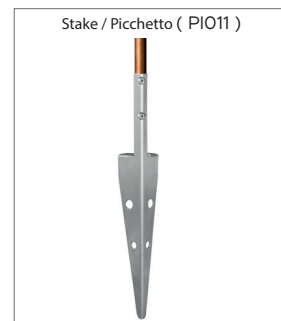

ELECTRICAL FEATURES | CARATTERISTICHE ELETTRICHE

Driver	Alimentatore	Not included / Non incluso
Dimmable	Dimmerabile	Dimmable with dimmable driver Dimmerabile con alimentatore dimmerabile
Connection	Connessione	in series / in serie
Class	Classe	III
Power Cable	Cavo di Alimentazione	includes 2 mt SUB4 FROST-UV 2x0,50 cable

MECHANICAL FEATURES | CARATTERISTICHE MECCANICHE

Length (mm)	Lunghezza (mm)	300 - 450 - 600 - 750 - 900 - 1200
Mounting	Montaggio	Fixing (floor) / Fissaggio (a pavimento)
Use	Uso	Outdoor / Esterno
Walkover	Calpestabile	NO
Drive Over	Carrabile	NO
Flame Resistant	Ignifugo	NO
UV Resistant	Resistenza UV	NO
Solvent Resistant	Resistenza ai solventi	NO
Magnetic Application	Applicazione magnetica	NO
Tear Resistant System	Sistema antistrappo	NO
Anti-glare System	Sistema antiabbaglio	NO
Notes	Note	24V on request / Versione 24V su richiesta Other heights on request / Altre altezze su richiesta

Outer case / Cassaforma (IR990)