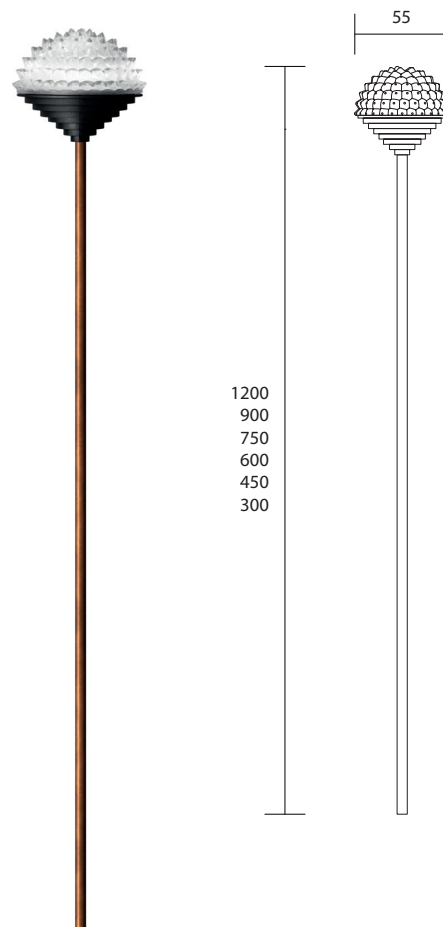

ELECTRICAL FEATURES | CARATTERISTICHE ELETTRICHE

Driver	Alimentatore	Not included / Non incluso
Dimmable	Dimmerabile	Dimmable with dimmable driver Dimmerabile con alimentatore dimmerabile
Connection	Connessione	in series / in serie
Class	Classe	III
Power Cable	Cavo di Alimentazione	includes 2 mt SUB4 FROST-UV 2x0,50 cable

MECHANICAL FEATURES | CARATTERISTICHE MECCANICHE

Length (mm)	Lunghezza (mm)	300 - 450 - 600 - 750 - 900 - 1200
Mounting	Montaggio	Fixing (floor) / Fissaggio (a pavimento)
Use	Uso	Outdoor / Esterno
Walkover	Calpestabile	NO
Drive Over	Carrabile	NO
Flame Resistant	Ignifugo	NO
UV Resistant	Resistenza UV	NO
Solvent Resistant	Resistenza ai solventi	NO
Magnetic Application	Applicazione magnetica	NO
Tear Resistant System	Sistema antistrappo	NO
Anti-glare System	Sistema antiabbaglio	NO
Notes	Note	24V on request / Versione 24V su richiesta Other heights on request / Altre altezze su richiesta

Outer case / Cassaforma (IR990)