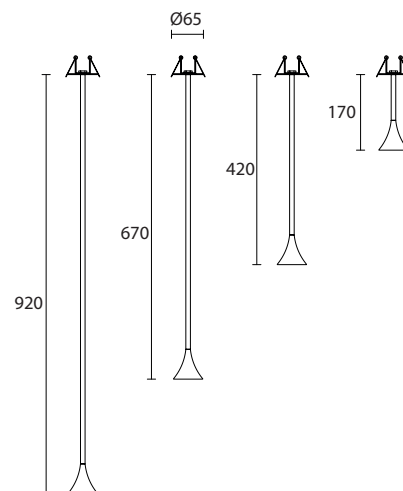

Iris ceiling: Installazione a soffitto sia in versione ad applique con alimentatore incluso che ad incasso con molle. Disponibile in quattro differenti altezze

LIGHT SOURCE | SORGENTE LUMINOSA

LED quantity	Numero di LED	1 Power LED multichip
Power max	Potenza massima	max 5W - max 500mA
Lumen output source	Flusso Sorgente	570 lm (3000° K, 500mA)
Delivered lumen output	Flusso Emesso	420 lm (3000° K, 500mA, 45°)
Efficacy lm/W	Efficacia lm/W	84 lm/W
CRI	Indice di resa cromatica	80 - 90 - >90
Average operational life	Durata media	50.000 Hours / Ore
LED Colour (K)	Colore del LED (K)	4000° - 3000° - 3000° CRI90 - 2700° - 2700° CRI90

OPTIC | OTTICA

Material	Materiale	PMMA
Available optics	Ottiche disponibili	15° , 25° , 45° , 55°
Beam direction	Direzione Fascio	Fixed / Fisso
Flux symmetry	Simmetria del flusso	Symmetrical / Simmetrico

LED FIXTURE | CARATTERISTICHE GENERALI

Material and Finish	Materiale e Finitura	Head and base in painted aluminium, stem in painted brass. Testa e base in alluminio verniciato, asta in ottone verniciato.
Available finishes	Finiture disponibili	White, Grey, Black, Corten, Marble Green Bianco, Grigio, Nero, Corten, Verde Marmo Other RAL on request / altri RAL su richiesta
IP Rate	Grado di protezione IP	IP40
Working Temperature	Temperatura di utilizzo	-20°C +40°C
Accessories	Accessori	

MECHANICAL FEATURES | CARATTERISTICHE MECCANICHE

Length (mm)	Lunghezza (mm)	170 / 420 / 670 / 920 *
Weight	Peso	
Mounting	Montaggio	Recessed (ceiling) Incasso (soffitto)
Cut-out (mm)	Foro da praticare (mm)	Ø50
Use	Uso	Indoor / Interno
Walkover	Calpestabile	NO
Drive Over	Carrabile	NO
Flame Resistant	Ignifugo	NO
UV Resistant	Resistenza UV	NO
Solvent Resistant	Resistenza ai solventi	NO
Magnetic Application	Applicazione magnetica	NO
Tear Resistant System	Sistema antistrappo	NO
Anti-glare System	Sistema antiabbaglio	NO
Notes	Note	*Other heights on request / Altre altezze su richiesta 24V on request / Versione 24V su richiesta