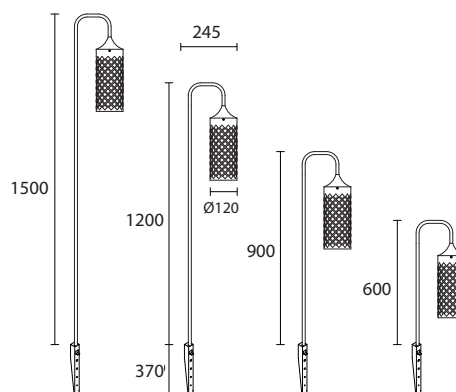

LED FIXTURE | CARATTERISTICHE GENERALI

Material and Finish	Materiale e Finitura	Aluminium, Steel, Brass / Alluminio, Acciaio, Ottone
Available finishes	Finiture disponibili	Marble Green, Corten, Black Verde Marmo, Corten, Nero Other RAL on request / altri RAL su richiesta

Basket Texture	Trama Cestello	1 - Lotus 2 - Jasmine

IP Rate	Grado di protezione IP	IP65

Working Temperature	Temperatura di utilizzo	-20°C +40°C

Accessories	Accessori	

ELECTRICAL FEATURES | CARATTERISTICHE ELETTRICHE

Driver	Alimentatore	Not included / Non incluso

Dimmable	Dimmerabile	Dimmable with dimmable driver Dimmerabile con alimentatore dimmerabile

Connection	Connessione	in parallel / in parallelo

Class	Classe	III

Power Cable	Cavo di Alimentazione	includes 3 mt SUB4 FROST-UV 2x0,50 cable

MECHANICAL FEATURES | CARATTERISTICHE MECCANICHE

Length (mm)	Lunghezza (mm)	600 / 900 / 1200 / 1500 *

Weight	Peso	

Mounting	Montaggio	Fixing (floor) Fissaggio (a pavimento)

Use	Uso	Outdoor / esterno

Walkover	Calpestabile	NO

Drive Over	Carrabile	NO

Flame Resistant	Ignifugo	NO

UV Resistant	Resistenza UV	NO

Solvent Resistant	Resistenza ai solventi	NO

Magnetic Application	Applicazione magnetica	NO

Tear Resistant System	Sistema antistrappo	NO

Anti-glare System	Sistema antiabbaglio	NO

Notes	Note	*Other heights on request / Altre altezze su richiesta