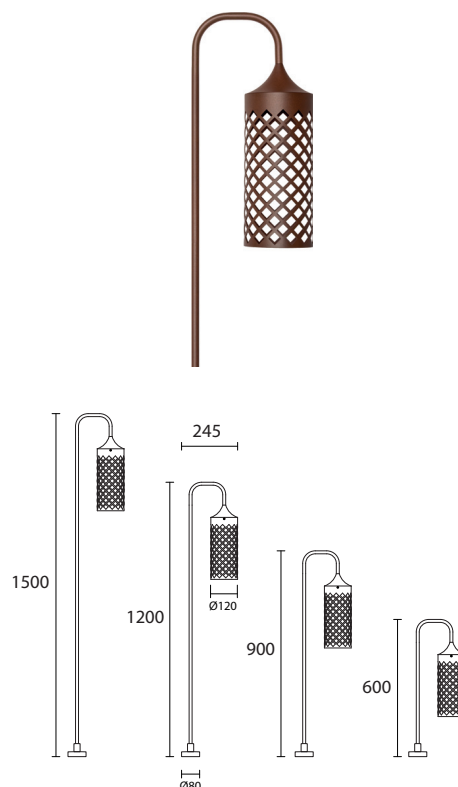

LED FIXTURE | CARATTERISTICHE GENERALI

Material and Finish	Materiale e Finitura	Aluminium, Steel, Brass / Alluminio, Acciaio, Ottone
Available finishes	Finiture disponibili	Marble Green, Corten, Black / Verde Marmo, Corten, Nero Other RAL on request / altri RAL su richiesta
Basket Texture	Trama Cestello	1 - Lotus 2 - Jasmine
IP Rate	Grado di protezione IP	IP65
Working Temperature	Temperatura di utilizzo	-20°C +40°C
Accessories	Accessori	outer case / cassaforma (JC990)

ELECTRICAL FEATURES | CARATTERISTICHE ELETTRICHE

Driver	Alimentatore	Not included / Non incluso
Dimmable	Dimmerabile	Dimmable with dimmable driver Dimmerabile con alimentatore dimmerabile
Connection	Connessione	in parallel / in parallelo
Class	Classe	III
Power Cable	Cavo di Alimentazione	includes 3 mt SUB4 FROST-UV 2x0,50 cable

MECHANICAL FEATURES | CARATTERISTICHE MECCANICHE

Length (mm)	Lunghezza (mm)	600 / 900 / 1200 / 1500 *
Weight	Peso	
Mounting	Montaggio	Fixing (floor) Fissaggio (a pavimento)
Use	Uso	Outdoor / esterno
Walkover	Calpestabile	NO
Drive Over	Carrabile	NO
Flame Resistant	Ignifugo	NO
UV Resistant	Resistenza UV	NO
Solvent Resistant	Resistenza ai solventi	NO
Magnetic Application	Applicazione magnetica	NO
Tear Resistant System	Sistema antistrappo	NO
Anti-glare System	Sistema antiabbaglio	NO
Notes	Note	*Other heights on request / Altre altezze su richiesta