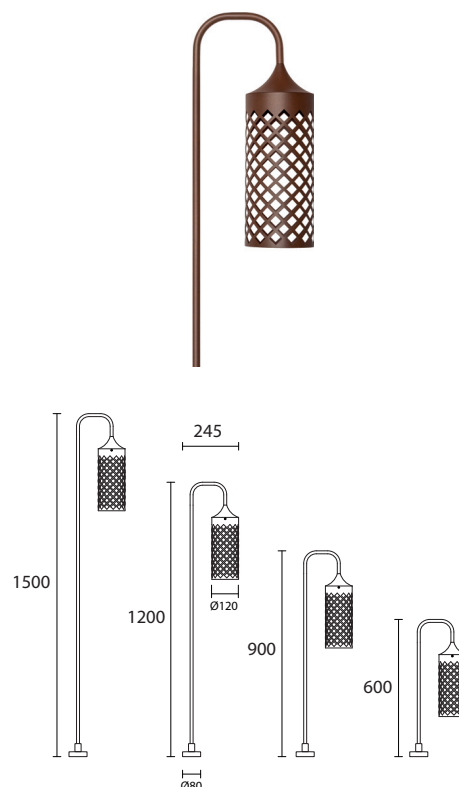

LED FIXTURE | CARATTERISTICHE GENERALI

Material and Finish	Materiale e Finitura	Aluminium, Steel, Brass / Alluminio, Acciaio, Ottone
Available finishes	Finiture disponibili	Marble Green, Corten, Black Verde Marmo, Corten, Nero Other RAL on request / altri RAL su richiesta
Basket Texture	Trama Cestello	1 - Lotus 2 - Jasmine
IP Rate	Grado di protezione IP	IP65
Working Temperature	Temperatura di utilizzo	-20°C +40°C
Accessories	Accessori	outer case / cassaforma (JC990)

ELECTRICAL FEATURES | CARATTERISTICHE ELETTRICHE

Driver	Alimentatore	Not included / Non incluso
Dimmable	Dimmerabile	Dimmable with dimmable driver Dimmerabile con alimentatore dimmerabile
Connection	Connessione	in parallel / in parallelo
Class	Classe	III
Power Cable	Cavo di Alimentazione	includes 3 mt SUB4 FROST-UV 2x0,50 cable

MECHANICAL FEATURES | CARATTERISTICHE MECCANICHE

Length (mm)	Lunghezza (mm)	600 / 900 / 1200 / 1500 *
Weight	Peso	
Mounting	Montaggio	Fixing (floor) Fissaggio (a pavimento)
Use	Uso	Outdoor / esterno
Walkover	Calpestabile	NO
Drive Over	Carrabile	NO
Flame Resistant	Ignifugo	NO
UV Resistant	Resistenza UV	SI
Solvent Resistant	Resistenza ai solventi	NO
Magnetic Application	Applicazione magnetica	NO
Tear Resistant System	Sistema antistrappo	NO
Anti-glare System	Sistema antiabbaglio	SI
Notes	Note	*Other heights on request / Altre altezze su richiesta