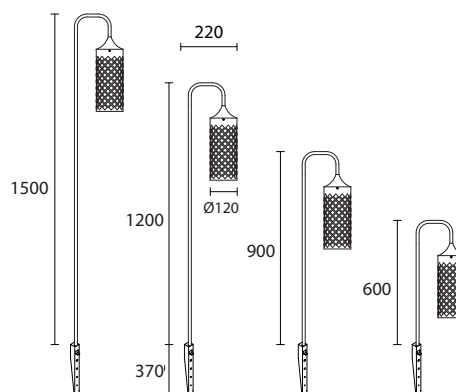

LED FIXTURE | CARATTERISTICHE GENERALI

Material and Finish	Materiale e Finitura	Aluminium, Steel, Brass / Alluminio, Acciaio, Ottone
Available finishes	Finiture disponibili	Marble Green, Corten, Black / Verde Marmo, Corten, Nero Other RAL on request / altri RAL su richiesta
Basket Texture	Trama Cestello	1 - Lotus 2 - Jasmine
IP Rate	Grado di protezione IP	IP65
Working Temperature	Temperatura di utilizzo	-20°C +40°C
Accessories	Accessori	

ELECTRICAL FEATURES | CARATTERISTICHE ELETTRICHE

Driver	Alimentatore	Not included / Non incluso
Dimmable	Dimmerabile	Dimmable with dimmable driver Dimmerabile con alimentatore dimmerabile
Connection	Connessione	in parallel / in parallelo
Class	Classe	III
Power Cable	Cavo di Alimentazione	includes 3 mt SUB4 FROST-UV 2x0,50 cable

MECHANICAL FEATURES | CARATTERISTICHE MECCANICHE

Length (mm)	Lunghezza (mm)	600 / 900 / 1200 / 1500 *
Weight	Peso	
Mounting	Montaggio	Fixing (floor) Fissaggio (a pavimento)
Use	Uso	Outdoor / esterno
Walkover	Calpestabile	NO
Drive Over	Carrabile	NO
Flame Resistant	Ignifugo	NO
UV Resistant	Resistenza UV	SI
Solvent Resistant	Resistenza ai solventi	NO
Magnetic Application	Applicazione magnetica	NO
Tear Resistant System	Sistema antistrappo	NO
Anti-glare System	Sistema antiabbaglio	SI
Notes	Note	*Other heights on request / Altre altezze su richiesta

BASKET TEXTURE / TRAMA CESTELLO