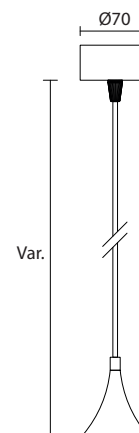

IRIS SUSPENDED - IRS01

Outdoor - Suspended | Esterno - Sospensioni

The harmony of the shapes and the delicate and elegant profile of the lighting body give this new family of P.L.G lamps a unique and refined personality, perfect for embellishing outdoor environments such as gardens, walkways, terraces and prestigious buildings with modern and suggestive light scenes.

Iris is undoubtedly a product that also fits perfectly in private residences, commercial premises and refined environments in which, thanks to its elegant and timeless design, it represents a decorative and functional furnishing.

The Iris family is available in multiple color finishes, different installation possibilities and a variety of optics, always guaranteeing maximum versatility and flexibility even in the largest and most diversified projects.

Iris Suspended: Ceiling installation with adjustable cable, both in the wall-mounted version with power supply included and in the recessed version with springs.

L'armonia delle forme ed il profilo delicato ed elegante del corpo illuminante donano a questa nuova famiglia di lampade P.L.G una personalità unica e raffinata, perfetta per impreziosire ambienti esterni come giardini, camminamenti, terrazze e immobili di prestigio con scenografie luminose moderne e suggestive.

Iris è senza dubbio un prodotto che si colloca perfettamente anche all'interno di residenze private, locali commerciali e ambienti ricercati in cui, in virtù di un design elegante e senza tempo, rappresenta un vero e proprio elemento d'arredo e decorativo oltre che funzionale.