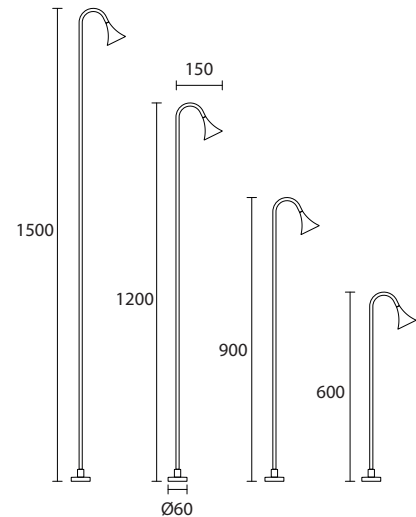

Material and Finish	Materiale e Finitura	Head and base in painted aluminium, stem in painted brass. Testa e base in alluminio verniciato, asta in ottone verniciato.
Available finishes	Finiture disponibili	White, Grey, Black, Corten, Marble Green Bianco, Grigio, Nero, Corten, Verde Marmo Other RAL on request / altri RAL su richiesta
IP Rate	Grado di protezione IP	IP65
Working Temperature	Temperatura di utilizzo	-20°C +40°C
Accessories	Accessori	outer case / cassaforma (IR990)

ELECTRICAL FEATURES | CARATTERISTICHE ELETTRICHE

Driver	Alimentatore	Not included / Non incluso
Dimmable	Dimmerabile	Dimmable with dimmable driver Dimmerabile con alimentatore dimmerabile
Connection	Connessione	in series / in serie
Class	Classe	III
Power Cable	Cavo di Alimentazione	includes 2 mt SUB4 FROST-UV 2x0,50 cable

MECHANICAL FEATURES | CARATTERISTICHE MECCANICHE

Length (mm)	Lunghezza (mm)	600 / 900 / 1200 / 1500 *
Weight	Peso	
Mounting	Montaggio	Fixing with base (floor) Fissaggio con base (a pavimento)
Use	Usò	Outdoor / esterno
Walkover	Calpestabile	NO
Drive Over	Carrabile	NO
Flame Resistant	Ignifugo	NO
UV Resistant	Resistenza UV	NO
Solvent Resistant	Resistenza ai solventi	NO
Magnetic Application	Applicazione magnetica	NO
Tear Resistant System	Sistema antistrappo	NO
Anti-glare System	Sistema antiabbaglio	NO
Notes	Note	*Other heights on request / Altre altezze su richiesta