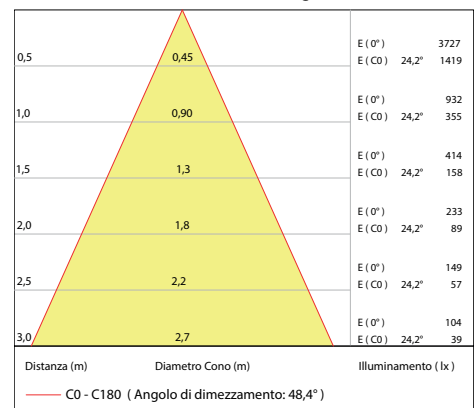

Emissione luminosa / Diagramma conico