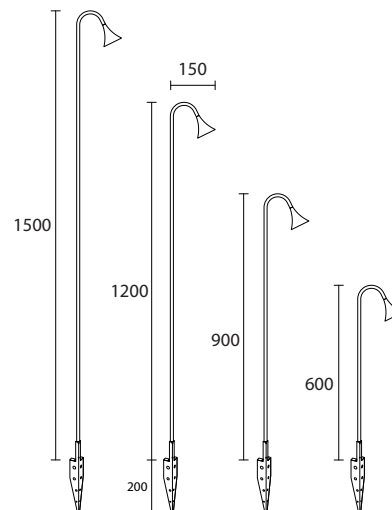

ELECTRICAL FEATURES | CARATTERISTICHE ELETTRICHE

Driver	Alimentatore	Not included / Non incluso
Dimmable	Dimmerabile	Dimmable with dimmable driver Dimmerabile con alimentatore dimmerabile
Connection	Connessione	in series / in serie
Class	Classe	III
Power Cable	Cavo di Alimentazione	includes 2 mt SUB4 FROST-UV 2x0,50 cable

MECHANICAL FEATURES | CARATTERISTICHE MECCANICHE

Length (mm)	Lunghezza (mm)	600 / 900 / 1200 / 1500 *
Weight	Peso	
Mounting	Montaggio	Fixing with stake (floor) Fissaggio con picchetto (a pavimento)
Use	Usò	Outdoor / esterno
Walkover	Calpestabile	NO
Drive Over	Carrabile	NO
Flame Resistant	Ignifugo	NO
UV Resistant	Resistenza UV	NO
Solvent Resistant	Resistenza ai solventi	NO
Magnetic Application	Applicazione magnetica	NO
Tear Resistant System	Sistema antistrappo	NO
Anti-glare System	Sistema antiabbaglio	NO
Notes	Note	*Other heights on request / Altre altezze su richiesta 24V on request / Versione 24V su richiesta