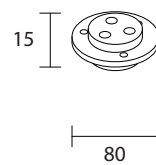

MECHANICAL FEATURES   CARATTERISTICHE MECCANICHE	
Stem Length (mm)	Lunghezza Asta (mm) <b>900 / 1200 / 1550 / 1900 / *</b>
Weight	Peso <b>500gr</b>
Mounting	Montaggio <b>Fixing ( floor )</b> Fissaggio ( a pavimento )
Use	Uso <b>Outdoor / esterno</b>
Walkover	Calpestabile <b>NO</b>
Drive Over	Carrabile <b>NO</b>
Flame Resistant	Ignifugo <b>NO</b>
UV Resistant	Resistenza UV <b>NO</b>
Solvent Resistant	Resistenza ai solventi <b>NO</b>
Magnetic Application	Applicazione magnetica <b>NO</b>
Tear Resistant System	Sistema anti strappo <b>NO</b>
Anti-glare System	Sistema anti abbaglio <b>NO</b>
Notes	Note <b>*Other heights on request / Altre altezze su richiesta</b> <b>24V Version on request / Versione 24V su richiesta</b>

**PI008**  
Inox stake  
Picchetto Inox

**BAS01**  
Fixing Base for one unit  
Base di fissaggio per una unità

**BAS02**  
Fixing Base for three units  
Base di fissaggio per tre unità

**JC990**  
Outer case / Cassaforma