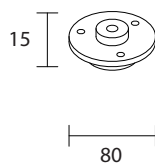

BAS02
Fixing Base for three units
Base di fissaggio per tre unità