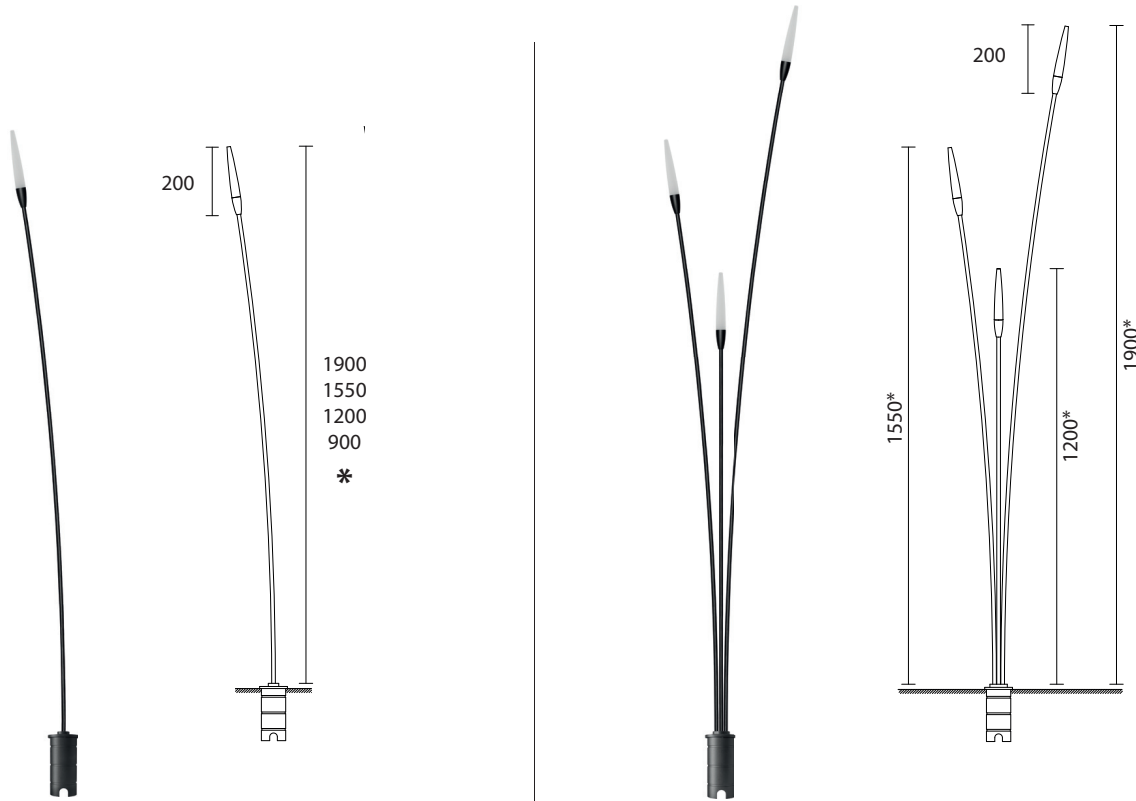

Emissione luminosa / Diagramma conico

Decorative IP65 outdoor LED lamp with painted aluminium structure and methacrylate diffuser to guarantee durability and functionality.

The minimalist design, the slender and discreet profile, combined with an elegant and diffused light source are the main features of this LED light that recalls, like its name, aquatic plants. During the day, "Juncus" blends discreetly into the surrounding environment so much that it is almost invisible. At night, however, the diffused, soft, uniform but impactful light generates suggestive, elegant and refined atmospheres, perfect for lighting refined and outdoor environments such as gardens, terraces, living areas, restaurants and hotels. "Juncus" is available in different heights and in multiple finishes, it can be installed with a spike or with a base ( with one or three lighting bodies ), guaranteeing a scenographic mix that is always unique and without limits.

Lampada a led decorativa IP65 da esterno, struttura in alluminio verniciato e diffusore in metacrilato a garanzia di durevolezza e funzionalità.

Il design minimalista, il profilo longilineo, slanciato e discreto, unito ad una sorgente luminosa elegante e diffusa sono le caratteristiche principali di questa luce a LED che richiama, così come il suo nome, le piante acquatiche. Di giorno "Juncus" si fonde con discrezione nell'ambiente circostante, tanto da risultare quasi invisibile. Di notte invece la luce diffusa, morbida, uniforme ma d'impatto genera atmosfere suggestive, eleganti e ricercate, perfette per l'illuminazione di ambienti esterni ricercati e di design come giardini, terrazze, aree living, ristoranti ed hotel. "Juncus" è disponibile in diverse altezze ed in molteplici finiture, installabile sia con picchetto che con base singola o a tre corpi illuminanti, garantendo un mix scenografico sempre unico e senza limiti.