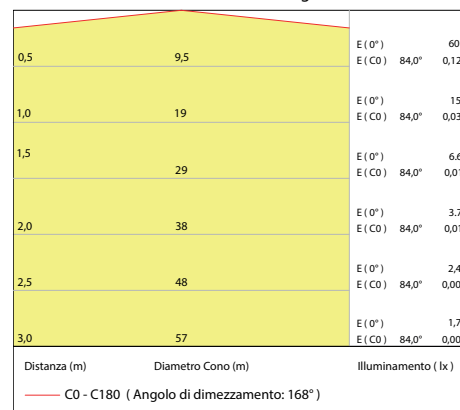

Emissione luminosa / Diagramma conico