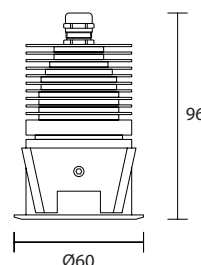

OPTIC | OTTICA	
Material	Materiale PMMA
Available optics	Ottiche disponibili 10°, 25°, 40°, 60°, 110°, Diff.
Beam direction	Direzione Fascio Fixed / Fisso
Flux symmetry	Simmetria del flusso Symmetrical / Simmetrico
Accessories	Accessori