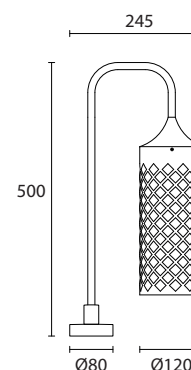

GLICINE PATTERN - GLP01

Outdoor - Garden Lights | Esterno - Luci da Giardino

"Glicine", the elegant and refined family of P.L.G lamps available in different models, all for outdoors.

Glicine lamps are inspired by the homonymous ornamental plant with lively cluster flowers from which it inherits the elegance and the ability to enrich gardens, paths, terraces and outdoor spaces by creating suggestive luminous scenographies, in a play of lights and shadows generated by the different textures and patterns that characterize the cylindrical structure that protects the LED light source.

The multiple installation possibilities, combined with different color finishes and optional textures, undoubtedly make Glicine an extremely versatile product whose only limit is creativity.

Glicine pattern: In this bollard version, the different textures of the basket generate a unique play of light and shadow on the illuminated surface, creating suggestive and impactful light scenes. Fixing with stainless steel spike or aluminium base

"Glicine", l'elegante e ricercata famiglia di lampade P.L.G disponibile in diversi modelli tutti per esterni.

Le forme delle lampade Glicine si ispirano all'omonima pianta ornamentale dai vivaci fiori a grappolo da cui eredita l'eleganza e la capacità di arricchire e impreziosire giardini, viali, terrazzi e spazi esterni creando suggestive scenografie luminose, in un gioco di luci ed ombre generato dalle diverse trame e fantasie che caratterizzano la struttura cilindrica che fa da cornice e protegge la sorgente luminosa a led.