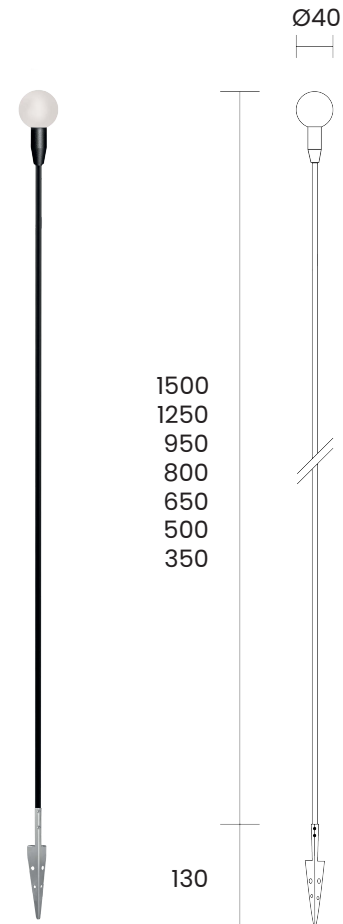

ELECTRICAL FEATURES | CARATTERISTICHE ELETTRICHE

Driver	Alimentatore	Not included / Non incluso
Dimmable	Dimmerabile	Dimmable with dimmable driver Dimmerabile con alimentatore dimmerabile
Connection	Connessione	in series / in serie
Class	Classe	III
Power Cable	Cavo di Alimentazione	includes 2 mt SUB4 FROST-UV 2x0,50 cable

MECHANICAL FEATURES | CARATTERISTICHE MECCANICHE

Stem Length (mm)	Lunghezza Asta (mm)	350 / 500 / 650 / 800 / 950 / 1250 / 1500
Weight	Peso	500gr
Mounting	Montaggio	Fixing (floor) Fissaggio (a pavimento)
Cut-out (mm)	Foro da praticare (mm)	
Use	Uso	Outdoor / esterno
Walkover	Calpestabile	NO
Drive Over	Carrabile	NO
Flame Resistant	Ignifugo	NO
UV Resistant	Resistenza UV	SI
Solvent Resistant	Resistenza ai solventi	NO
Magnetic Application	Applicazione magnetica	NO
Tear Resistant System	Sistema antistrappo	NO
Antiglare System	Sistema antiabbaglio	NO
Notes	Note	Other heights on request / Altre altezze su richiesta

24V Version on request / Versione 24V su richiesta