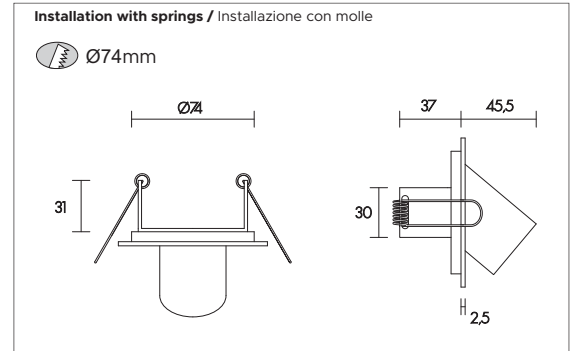

Material and Finish	Materiale e Finitura	Body in aluminium with double layer powder coating Corpo in alluminio verniciatura in polvere a doppio strato
Available finishes	Finiture disponibili	Marble Green, White, Grey, Corten, Black, Anthracite grey Verde Marmo, Bianco, Grigio, Corten, Nero, Antracite Other RAL on request / altri RAL su richiesta
IP Rate	Grado di protezione IP	IP65
Working Temperature	Temperatura di utilizzo	-20°C +40°C
Accessories	Accessori	

ELECTRICAL FEATURES | CARATTERISTICHE ELETTRICHE

Driver	Alimentatore	Not included / Non incluso
Dimmable	Dimmerabile	Dimmable with dimmable driver Dimmerabile con alimentatore dimmerabile
Connection	Connessione	in series / in serie
Class	Classe	III
Power Cable	Cavo di Alimentazione	includes 2 mt SUB4 FROST-UV 2x0,50 cable

MECHANICAL FEATURES | CARATTERISTICHE MECCANICHE

Dimensions (mm)	Dimensioni (mm)	Ø90
Weight	Peso	250g
Mounting	Montaggio	Recessed (wall) Incasso (a parete)
Cut-out (mm)	Foro da praticare (mm)	74
Use	Usò	Indoor / Interno
Walkover	Calpestabile	NO
Drive Over	Carrabile	NO
Flame Resistant	Ignifugo	NO
UV Resistant	Resistenza UV	NO
Solvent Resistant	Resistenza ai solventi	NO
Magnetic Application	Applicazione magnetica	NO
Tear Resistant System	Sistema antistrappo	NO
Antiglare System	Sistema antiabbaglio	NO
Notes	Note	24V Version on request Versione 24V su richiesta

NSWM1 / NSWM2