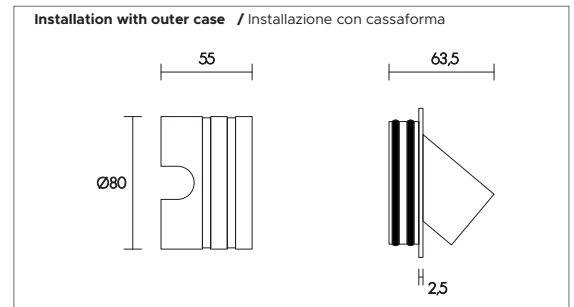

Material and Finish	Materiale e Finitura	Body in aluminium with double layer powder coating Corpo in alluminio verniciatura in polvere a doppio strato
Available finishes	Finiture disponibili	Marble Green, White, Grey, Corten, Black, Anthracite grey Verde Marmo, Bianco, Grigio, Corten, Nero, Antracite Other RAL on request / altri RAL su richiesta
IP Rate	Grado di protezione IP	IP65
Working Temperature	Temperatura di utilizzo	-20°C +40°C
Accessories	Accessori	Outer case / Cassaforma Code: NS990

ELECTRICAL FEATURES | CARATTERISTICHE ELETTRICHE

Driver	Alimentatore	Not included / Non incluso
Dimmable	Dimmerabile	Dimmable with dimmable driver Dimmerabile con alimentatore dimmerabile
Connection	Connessione	in series / in serie
Class	Classe	III
Power Cable	Cavo di Alimentazione	includes 2 mt SUB4 FROST-UV 2x0,50 cable

MECHANICAL FEATURES | CARATTERISTICHE MECCANICHE

Dimensions (mm)	Dimensioni (mm)	Ø90
Weight	Peso	250g
Mounting	Montaggio	Recessed (wall) Incasso (a parete)
Cut-out (mm)	Foro da praticare (mm)	
Use	Usò	Indoor / Interno
Walkover	Calpestabile	NO
Drive Over	Carrabile	NO
Flame Resistant	Ignifugo	NO
UV Resistant	Resistenza UV	NO
Solvent Resistant	Resistenza ai solventi	NO
Magnetic Application	Applicazione magnetica	NO
Tear Resistant System	Sistema antistrappo	NO
Antiglare System	Sistema antiabbaglio	NO
Notes	Note	24V Version on request Versione 24V su richiesta

NSW01 / NSW02