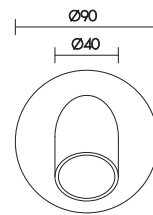

LIGHT SOURCE   SORGENTE LUMINOSA	
LED quantity	Numero di LED <b>1 Power LED</b>
Power max	Potenza massima <b>max 3,5W - 350mA</b> <b>max 5W - 500mA</b> <b>max 7W - 700mA</b>
Lumen output source	Flusso Sorgente <b>400 lm/mt ( 3000° K, 350mA)</b> <b>570 lm/mt ( 3000° K, 500mA)</b> <b>800 lm/mt ( 3000° K, 700mA)</b>
Delivered lumen output	Flusso Emesso <b>310 lm/mt ( 3000° K, 350mA , 45° )</b> <b>420 lm/mt ( 3000° K, 500mA , 45° )</b> <b>530 lm/mt ( 3000° K, 700mA , 45° )</b>
Efficacy lm/W	Efficacia lm/W <b>88 lm/W - 350mA</b> <b>84 lm/W - 500mA</b> <b>75 lm/W - 700mA</b>
CRI	Indice di resa cromatica <b>70 - 80 - 90 - &gt;90</b>
Average operational life	Durata media <b>50.000 Hours / Ore</b>
LED Colour (K)	Colore del LED (K) <b>4000° - 3000° - 3000° CRI90 - 2700°</b>