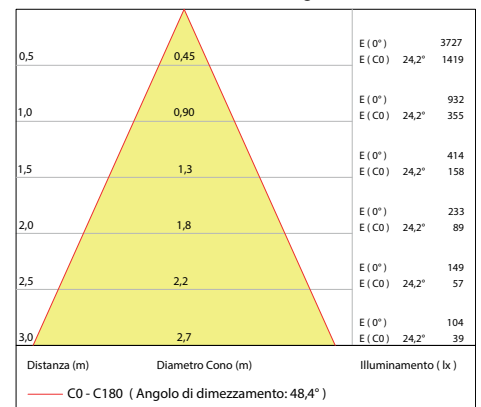

Emissione luminosa / Diagramma conico