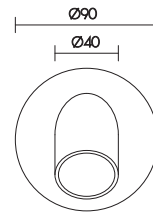

NOSE WALL - NSW02

Indoor - Wall Recessed | Interni - Incasso a Parete

IP65 wall recessed device for outdoor and indoor use, with LED light source.

The structure entirely in aluminum, available in different finishes, is coated with a double-layer powder paint, thus ensuring both maximum chemical and mechanical resistance and additional protection from UV rays and atmospheric agents. The innovative optics with an aperture of 180° x 8° combined with latest generation LED source generates a uniform and defined light blade.

The aesthetics of the product, discreet and essential, combined with the variety of optics available makes "Nose Wall" the ideal product as steplight for paths, steps and corridors and, since it can also be installed at eye level, it also can be used for other multiple uses, integrating harmoniously and elegantly into the surrounding environment.

Apparecchio IP65 da incasso a parete per esterno ed interno, con sorgente luminosa a LED. La struttura interamente in alluminio, disponibile in diverse finiture è rivestita con verniciatura a doppio strato in polvere, garantendo così sia la massima resistenza chimica e meccanica che un'ulteriore protezione ai raggi UV ed agenti atmosferici. L'ottica innovativa con apertura di 180° x 8° combinata ad una sorgente LED di ultima generazione genera una lama di luce uniforme e definita.

L'estetica del prodotto, discreta ed essenziale, unita alla varietà di ottiche disponibili rende "Nose wall" il prodotto ideale come segnapasso per l'illuminazione di vialetti, gradini e corridoi e potendo essere installato anche ad altezza d'uomo si presta anche ad altri molteplici utilizzi, il tutto integrandosi con armonia ed eleganza nell'ambiente circostante.

LIGHT SOURCE | SORGENTE LUMINOSA