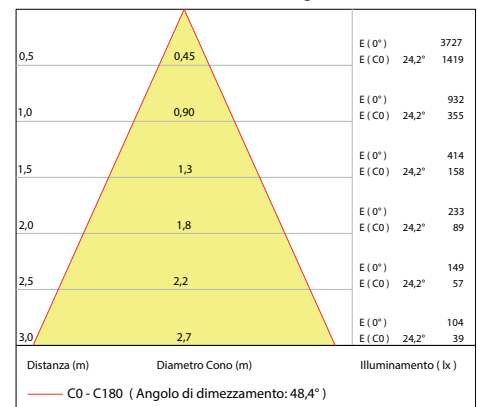

Emissione luminosa / Diagramma conico