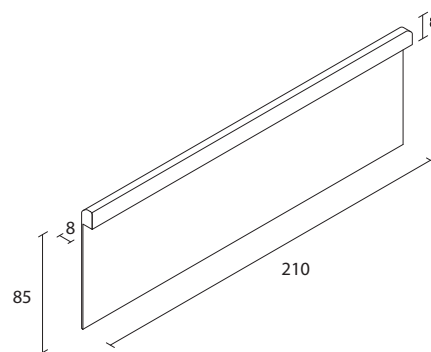

## MECHANICAL FEATURES | CARATTERISTICHE MECCANICHE

Dimensions (mm)	Dimensioni (mm)	<b>210 x 85</b>
Weight	Peso	<b>250gr</b>
Mounting	Montaggio	<b>Recessed ( wall )</b> Incasso ( a parete )
Cut-out (mm)	Foro da praticare (mm)	
Use	Uso	<b>Indoor - Outdoor / Interno - Esterno</b>
Walkover	Calpestabile	<b>NO</b>
Drive Over	Carrabile	<b>NO</b>
Flame Resistant	Ignifugo	<b>NO</b>
UV Resistant	Resistenza UV	<b>NO</b>
Solvent Resistant	Resistenza ai solventi	<b>NO</b>
Magnetic Application	Applicazione magnetica	<b>NO</b>
Tear Resistant System	Sistema antistrappo	<b>NO</b>
Antiglare System	Sistema antiabbaglio	<b>NO</b>
Notes	Note	