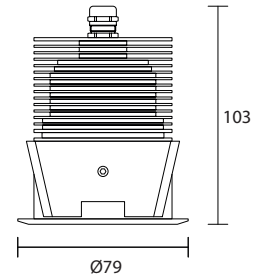

LIGHT SOURCE   SORGENTE LUMINOSA	
LED quantity	Numero di LED <b>1 Power LED multichip</b>
Power max	Potenza massima <b>max 9W - max 250mA</b>
Lumen output source	Flusso Sorgente <b>1260 lm ( 3000° K, 250mA )</b>
Delivered lumen output	Flusso Emesso <b>810 lm ( 3000° K, 250mA , 40° )</b>
Efficacy lm/W	Efficacia lm/W <b>90 lm/W</b>
CRI	Indice di resa cromatica <b>80 - 90 - &gt;90</b>
Average operational life	Durata media <b>50.000 Hours / Ore</b>
LED Colour (K)	Colore del LED (K) <b>5500° - 4000° - 3000° - 3000° CRI90 - 2700°</b>

MECHANICAL FEATURES   CARATTERISTICHE MECCANICHE	
Dimensions (mm)	Dimensioni (mm) <b>Ø79 x 103</b>
Weight	Peso <b>370gr</b>
Mounting	Montaggio <b>Recessed (ceiling, wall )</b> Incasso (soffitto , a parete )
Cut-out (mm)	Foro da praticare (mm) <b>Ø70</b>
Use	Uso <b>Outdoor / esterno</b>
Walkover	Calpestabile <b>NO</b>
Drive Over	Carrabile <b>NO</b>
Flame Resistant	Ignifugo <b>NO</b>
UV Resistant	Resistenza UV <b>NO</b>
Solvent Resistant	Resistenza ai solventi <b>NO</b>
Magnetic Application	Applicazione magnetica <b>NO</b>
Tear Resistant System	Sistema antistrappo <b>NO</b>
Anti-glare System	Sistema antiabbaglio <b>YES</b>
Notes	Note <b>24V Version on request / Versione 24V su richiesta</b>