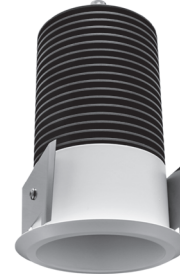

Emissione luminosa / Diagramma conico

0,5	0,32	E (0°)	15583
		E (C0) 17,7°	6763
1,0	0,64	E (0°)	3896
		E (C0) 17,7°	1691
1,5	0,96	E (0°)	1731
		E (C0) 17,7°	751
2,0	1,3	E (0°)	974
		E (C0) 17,7°	423
2,5	1,6	E (0°)	623
		E (C0) 17,7°	271
3,0	1,9	E (0°)	433
		E (C0) 17,7°	188
Distanza (m)	Diametro Cono (m)	Illuminamento (lx)	
— C0 - C180 (Angolo di dimezzamento: 35,4°)