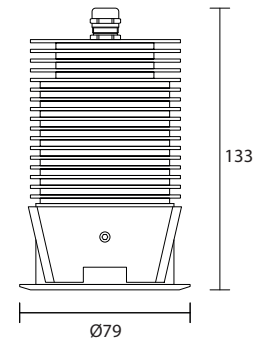

LIGHT SOURCE SORGENTE LUMINOSA	
LED quantity	Numero di LED 1 Power LED multichip
Power max	Potenza massima max 12W - max 350mA
Lumen output source	Flusso Sorgente 1730 lm (3000° K, 350mA)
Delivered lumen output	Flusso Emesso 1290 lm (3000° K, 350mA , 40°)
Efficacy lm/W	Efficacia lm/W 107 lm/W
CRI	Indice di resa cromatica 70 - 80 - 90 - >90
Average operational life	Durata media 50.000 Hours / Ore
LED Colour (K)	Colore del LED (K) 5000° - 4000° - 3000° - 3000° CRI90 - 2700°

MECHANICAL FEATURES CARATTERISTICHE MECCANICHE	
Dimensions (mm)	Dimensioni (mm) Ø79 x 133
Weight	Peso 450gr
Mounting	Montaggio Recessed (ceiling, wall) Incasso (soffitto , a parete)
Cut-out (mm)	Foro da praticare (mm) Ø70
Use	Uso Outdoor / esterno
Walkover	Calpestabile NO
Drive Over	Carrabile NO
Flame Resistant	Ignifugo NO
UV Resistant	Resistenza UV NO
Solvent Resistant	Resistenza ai solventi NO
Magnetic Application	Applicazione magnetica NO
Tear Resistant System	Sistema antistrappo NO
Antiglare System	Sistema antiabbaglio YES
Notes	Note 24V Version on request / Versione 24V su richiesta

Emissione luminosa / Diagramma conico

0,5	0,32	E (0°)	15583
		E (C0) 17,7°	6763
1,0	0,64	E (0°)	3896
		E (C0) 17,7°	1691
1,5	0,96	E (0°)	1731
		E (C0) 17,7°	751
2,0	1,3	E (0°)	974
		E (C0) 17,7°	423
2,5	1,6	E (0°)	623
		E (C0) 17,7°	271
3,0	1,9	E (0°)	433
		E (C0) 17,7°	188
Distanza (m)	Diametro Cono (m)	Illuminamento (lx)	
— C0 - C180 (Angolo di dimezzamento: 35,4°)			