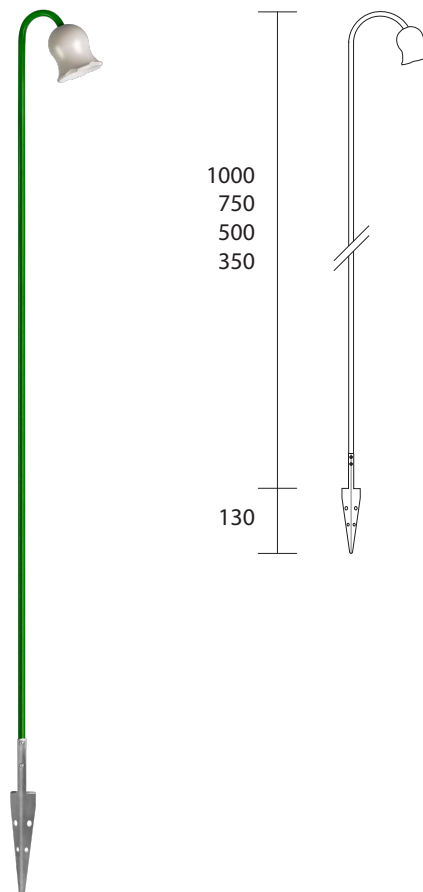

ELECTRICAL FEATURES | CARATTERISTICHE ELETTRICHE

Driver	Alimentatore	Not included / Non incluso
Dimmable	Dimmerabile	Dimmable with dimmable driver Dimmerabile con alimentatore dimmerabile
Connection	Connessione	in series / in serie
Class	Classe	III
Power Cable	Cavo di Alimentazione	includes 2 mt SUB4 FROST-UV 2x0,50 cable

MECHANICAL FEATURES | CARATTERISTICHE MECCANICHE

Stem Length (mm)	Lunghezza Asta (mm)	350 / 500 / 750 / 1000
Weight	Peso	500gr
Mounting	Montaggio	Fixing (floor) Fissaggio (a pavimento)
Cut-out (mm)	Foro da praticare (mm)	
Use	Uso	Outdoor / esterno
Walkover	Calpestabile	NO
Drive Over	Carrabile	NO
Flame Resistant	Ignifugo	NO
UV Resistant	Resistenza UV	NO
Solvent Resistant	Resistenza ai solventi	NO
Magnetic Application	Applicazione magnetica	NO
Tear Resistant System	Sistema antistrappo	NO
Antiglare System	Sistema antiabbaglio	NO
Notes	Note	Other heights on request / Altre altezze su richiesta 24V Version on request / Versione 24V su richiesta