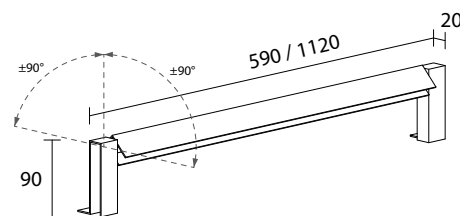

MECHANICAL FEATURES | CARATTERISTICHE MECCANICHE

Lenght (mm)	Lunghezza (mm)	590 / 1120
Weight	Peso	680g (590mm) / 1180g (1120mm)
Mounting	Montaggio	Fixing (floor) Fissaggio (a pavimento)
Cut-out (mm)	Foro da praticare (mm)	
Use	Uso	Outdoor / esterno
Walkover	Calpestabile	NO
Drive Over	Carrabile	NO
Flame Resistant	Ignifugo	YES
UV Resistant	Resistenza UV	YES
Solvent Resistant	Resistenza ai solventi	YES
Magnetic Application		NO
Tear Resistant System		NO
Antiglare System	Sistema antiabbaglio	NO
Notes	Note	