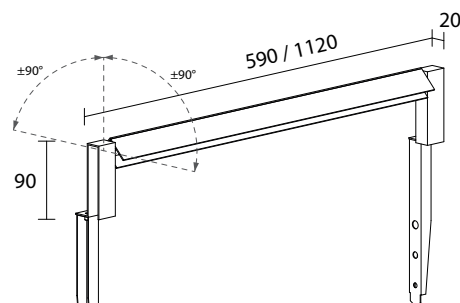

Il design lineare e geometrico del profilo in due lunghezze differenti, l'assenza di viti a vista e le molteplici finiture conferiscono a questo innovativo sistema di illuminazione la capacità di integrarsi discretamente nell'ambiente circostante. La massima versatilità è garantita dalla barra centrale orientabile di 90° che permette di dirigere il fascio luminoso dove desiderato e senza alcun limite. Interamente realizzato in acciaio Inox verniciato a doppio strato in polvere può essere installato su qualsiasi pavimentazione o su qualunque tipologia di terreno tramite l'uso di picchetti (venduti come accessori)

MECHANICAL FEATURES | CARATTERISTICHE MECCANICHE

Lenght (mm)	Lunghezza (mm)	590 / 1120
Weight	Peso	680g (590mm) / 1180g (1120mm)
Mounting	Montaggio	Fixing (floor) Fissaggio (a pavimento)
Cut-out (mm)	Foro da praticare (mm)	
Use	Uso	Outdoor / esterno
Walkover	Calpestabile	NO
Drive Over	Carrabile	NO
Flame Resistant	Ignifugo	YES
UV Resistant	Resistenza UV	YES
Solvent Resistant	Resistenza ai solventi	YES
Magnetic Application		NO
Tear Resistant System		NO
Antiglare System	Sistema antiabbaglio	NO
Notes	Note	