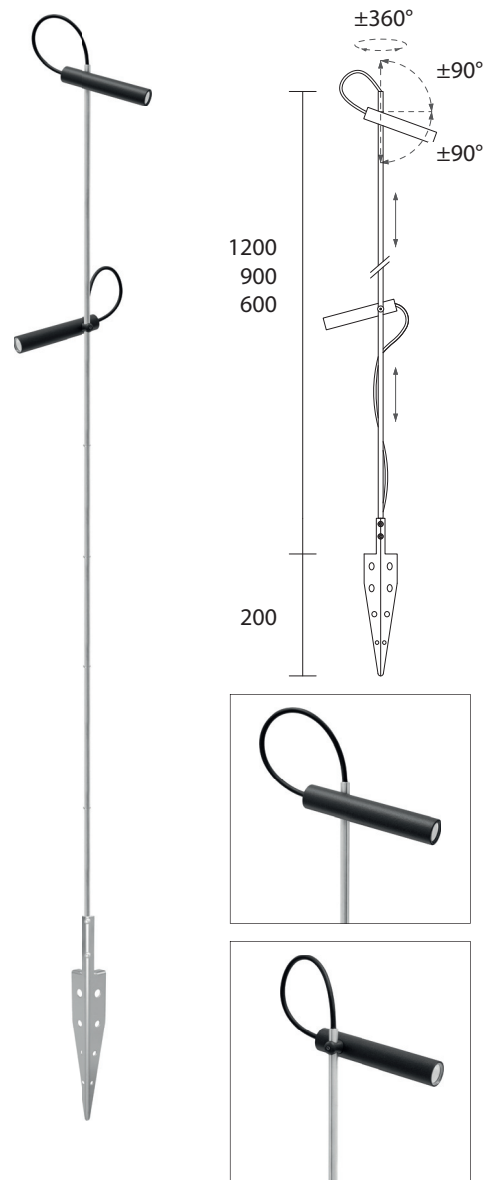

ELECTRICAL FEATURES | CARATTERISTICHE ELETTRICHE	
Driver	Alimentatore Not included / Non incluso
Dimmable	Dimmerabile Dimmable with dimmable driver Dimmerabile con alimentatore dimmerabile
Connection	Connessione in series / in serie
Class	Classe III
Power Cable	Cavo di Alimentazione includes 2 mt SUB4 FROST-UV 2x0,50 cable

MECHANICAL FEATURES | CARATTERISTICHE MECCANICHE	
Stem Length (mm)	Lunghezza Asta (mm) 600 / 900 / 1200
Weight	Peso 700gr
Mounting	Montaggio Fixing (floor) Fissaggio (a pavimento)
Cut-out (mm)	Foro da praticare (mm)
Use	Uso Outdoor / esterno
Walkover	Calpestabile NO
Drive Over	Carrabile NO
Flame Resistant	Ignifugo NO
UV Resistant	Resistenza UV NO
Solvent Resistant	Resistenza ai solventi NO
Magnetic Application	Applicazione magnetica NO
Tear Resistant System	Sistema antistrappo NO
Anti-glare System	Sistema antiabbaglio NO
Notes	Note Other heights on request / Altre altezze su richiesta 24V Version on request / Versione 24V su richiesta

Emissione luminosa / Diagramma conico