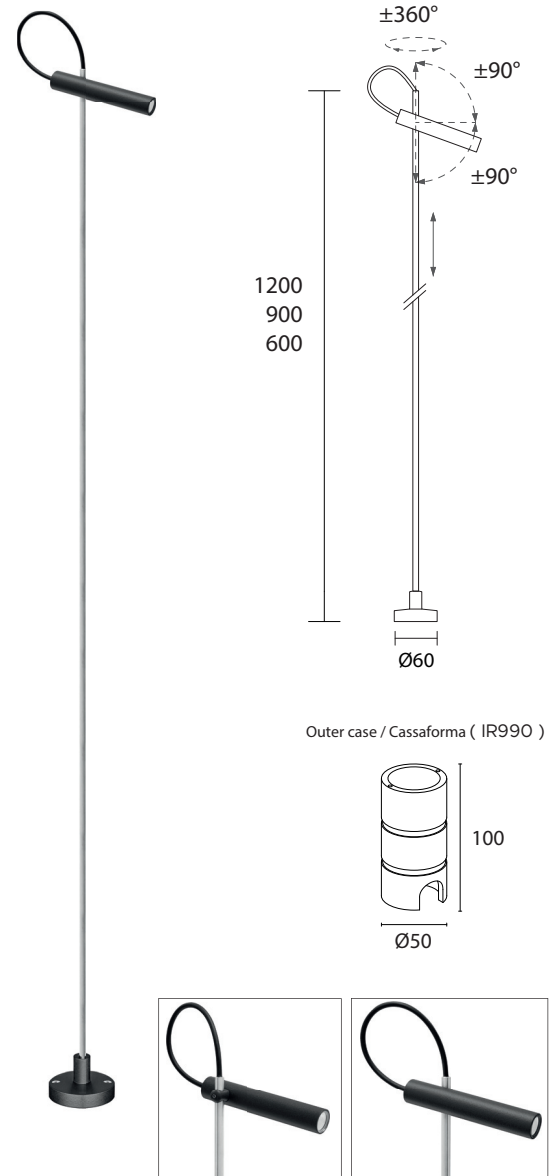

ELECTRICAL FEATURES | CARATTERISTICHE ELETTRICHE	
Driver	Alimentatore Not included / Non incluso
Dimmable	Dimmerabile Dimmable with dimmable driver Dimmerabile con alimentatore dimmerabile
Connection	Connessione in series / in serie
Class	Classe III
Power Cable	Cavo di Alimentazione includes 2 mt SUB4 FROST-UV 2x0,50 cable

MECHANICAL FEATURES | CARATTERISTICHE MECCANICHE	
Stem Length (mm)	Lunghezza Asta (mm) 600 / 900 / 1200
Weight	Peso 600gr
Mounting	Montaggio Fixing (floor) Fissaggio (a pavimento)
Cut-out (mm)	Foro da praticare (mm)
Use	Uso Outdoor / esterno
Walkover	Calpestabile NO
Drive Over	Carrabile NO
Flame Resistant	Ignifugo NO
UV Resistant	Resistenza UV NO
Solvent Resistant	Resistenza ai solventi NO
Magnetic Application	Applicazione magnetica NO
Tear Resistant System	Sistema antistrappo NO
Anti-glare System	Sistema antiabbaglio NO
Notes	Note Other heights on request / Altre altezze su richiesta 24V Version on request / Versione 24V su richiesta

Emissione luminosa / Diagramma conico