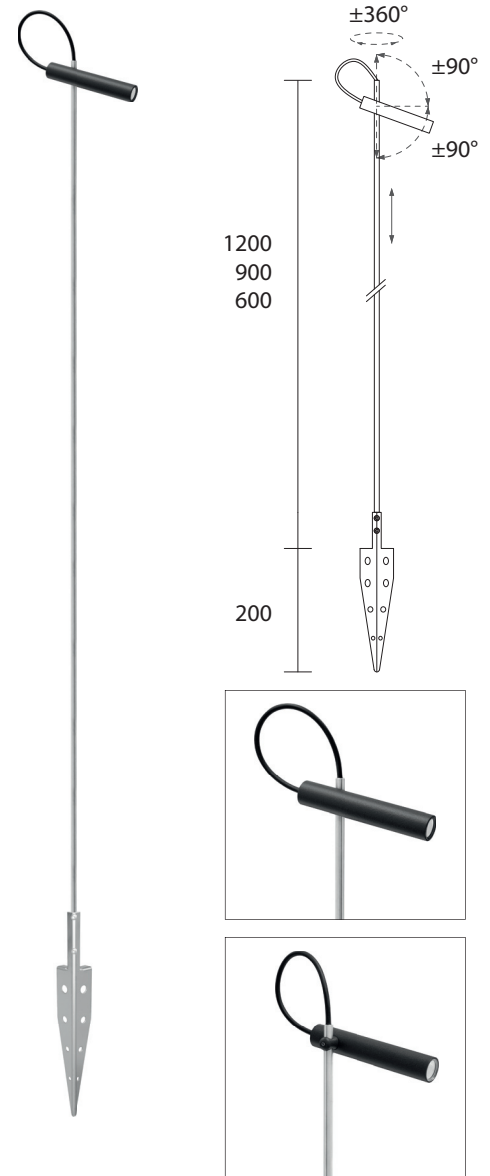

ELECTRICAL FEATURES | CARATTERISTICHE ELETTRICHE

Driver	Alimentatore	Not included / Non incluso
Dimmable	Dimmerabile	Dimmable with dimmable driver Dimmerabile con alimentatore dimmerabile
Connection	Connessione	in series / in serie
Class	Classe	III
Power Cable	Cavo di Alimentazione	includes 2 mt SUB4 FROST-UV 2x0,50 cable

MECHANICAL FEATURES | CARATTERISTICHE MECCANICHE

Stem Length (mm)	Lunghezza Asta (mm)	600 / 900 / 1200
Weight	Peso	600gr
Mounting	Montaggio	Fixing (floor) Fissaggio (a pavimento)
Cut-out (mm)	Foro da praticare (mm)	
Use	Uso	Outdoor / esterno
Walkover	Calpestabile	NO
Drive Over	Carrabile	NO
Flame Resistant	Ignifugo	NO
UV Resistant	Resistenza UV	NO
Solvent Resistant	Resistenza ai solventi	NO
Magnetic Application	Applicazione magnetica	NO
Tear Resistant System	Sistema antistrappo	NO
Anti-glare System	Sistema antiabbaglio	NO
Notes	Note	Other heights on request / Altre altezze su richiesta 24V Version on request / Versione 24V su richiesta

Emissione luminosa / Diagramma conico