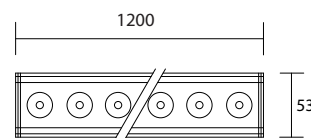

OPTIC | OTTICA

Material	Materiale	PMMA
Available optics	Ottiche disponibili	10°, 25°, 40°, 60°, 30° x 65°, 110°
Beam direction	Direzione Fascio	Fixed / Fisso
Flux symmetry	Simmetria del flusso	Symmetrical / Simmetrico
Accessories	Accessori	

LED FIXTURE | CARATTERISTICHE GENERALI

Material and Finish	Materiale e Finitura	Body in anodized aluminium Corpo in alluminio anodizzato
Available finishes	Finiture disponibili	Grey / Grigio
IP Rate	Grado di protezione IP	IP65
Working Temperature	Temperatura di utilizzo	-20°C +40°C
Accessories	Accessori