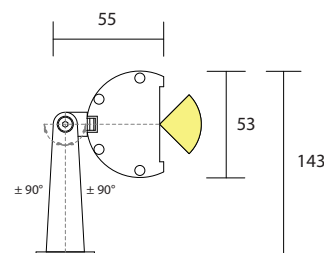

ELECTRICAL FEATURES | CARATTERISTICHE ELETTRICHE

Driver	Alimentatore	Not included / Non incluso
Dimmable	Dimmerabile	Dimmable with dimmable driver Dimmerabile con alimentatore dimmerabile
Connection	Connessione	in series / in serie
Class	Classe	III
Power Cable	Cavo di Alimentazione	includes 1,5 mt Liyy-AD8 6x0,35 cable

MECHANICAL FEATURES | CARATTERISTICHE MECCANICHE

Dimensions (mm)	Dimensioni (mm)	1200 x 53
Weight	Peso	1950gr
Mounting	Montaggio	Surface (ceiling, wall, floor) Superficie (soffitto , a parete , a pavimento)
Cut-out (mm)	Foro da praticare (mm)	
Use	Usò	Outdoor / esterno
Walkover	Calpestabile	NO
Drive Over	Carrabile	NO
Flame Resistant	Ignifugo	NO
UV Resistant	Resistenza UV	NO
Solvent Resistant	Resistenza ai solventi	NO
Magnetic Application	Applicazione magnetica	NO
Tear Resistant System	Sistema antistrappo	NO
Antiglare System	Sistema antiabbaglio	NO
Notes	Note