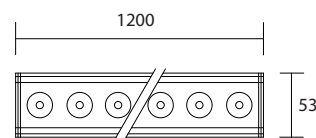

OPTIC | OTTICA

Material	Materiale	PMMA
Available optics	Ottiche disponibili	10°, 25°, 40°, 60°, 30° x 65°, 110°
Beam direction	Direzione Fascio	Fixed / Fisso
Flux symmetry	Simmetria del flusso	Symmetrical / Simmetrico
Accessories	Accessori	

LED FIXTURE | CARATTERISTICHE GENERALI

Material and Finish	Materiale e Finitura	Body in anodized aluminium Corpo in alluminio anodizzato
Available finishes	Finiture disponibili	Grey / Grigio
IP Rate	Grado di protezione IP	IP65
Working Temperature	Temperatura di utilizzo	-20°C +40°C
Accessories	Accessori