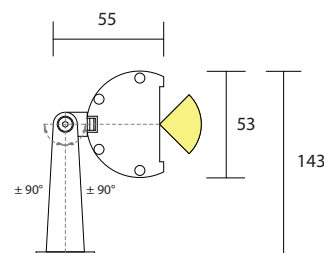

ELECTRICAL FEATURES | CARATTERISTICHE ELETTRICHE

Driver	Alimentatore	Not included / Non incluso
Dimmable	Dimmerabile	Dimmable with dimmable driver Dimmerabile con alimentatore dimmerabile
Connection	Connessione	in series / in serie
Class	Classe	III
Power Cable	Cavo di Alimentazione	includes 1,5 mt SUB4 FROST-UV 2x0,50 cable

MECHANICAL FEATURES | CARATTERISTICHE MECCANICHE

Dimensions (mm)	Dimensioni (mm)	1200 x 53
Weight	Peso	1950gr
Mounting	Montaggio	Surface (ceiling, wall, floor) Superficie (soffitto , a parete , a pavimento)
Cut-out (mm)	Foro da praticare (mm)	
Use	Usò	Outdoor / esterno
Walkover	Calpestabile	NO
Drive Over	Carrabile	NO
Flame Resistant	Ignifugo	NO
UV Resistant	Resistenza UV	NO
Solvent Resistant	Resistenza ai solventi	NO
Magnetic Application	Applicazione magnetica	NO
Tear Resistant System	Sistema antistrappo	NO
Antiglare System	Sistema antiabbaglio	NO
Notes	Note	24V Version on request / Versione 24V su richiesta