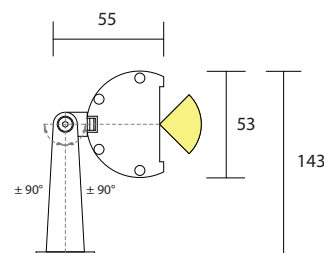

ELECTRICAL FEATURES | CARATTERISTICHE ELETTRICHE

Driver	Alimentatore	Not included / Non incluso
Dimmable	Dimmerabile	Dimmable with dimmable driver Dimmerabile con alimentatore dimmerabile
Connection	Connessione	in series / in serie
Class	Classe	III
Power Cable	Cavo di Alimentazione	includes 1,5 mt SUB4 FROST-UV 2x0,50 cable

MECHANICAL FEATURES | CARATTERISTICHE MECCANICHE

Dimensions (mm)	Dimensioni (mm)	800 x 53
Weight	Peso	1350gr
Mounting	Montaggio	Surface (ceiling, wall, floor) Superficie (soffitto , a parete , a pavimento)
Cut-out (mm)	Foro da praticare (mm)	
Use	Usò	Outdoor / esterno
Walkover	Calpestabile	NO
Drive Over	Carrabile	NO
Flame Resistant	Ignifugo	NO
UV Resistant	Resistenza UV	NO
Solvent Resistant	Resistenza ai solventi	NO
Magnetic Application	Applicazione magnetica	NO
Tear Resistant System	Sistema antistrappo	NO
Antiglare System	Sistema antiabbaglio	NO
Notes	Note	24V Version on request / Versione 24V su richiesta