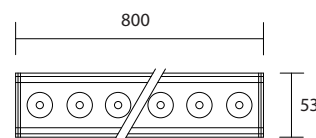

OPTIC | OTTICA

Material	Materiale	PMMA
Available optics	Ottiche disponibili	10°, 25°, 40°, 60°, 30° x 65°, 110°
Beam direction	Direzione Fascio	Fixed / Fisso
Flux symmetry	Simmetria del flusso	Symmetrical / Simmetrico
Accessories	Accessori	

LED FIXTURE | CARATTERISTICHE GENERALI

Material and Finish	Materiale e Finitura	Body in anodized aluminium Corpo in alluminio anodizzato
Available finishes	Finiture disponibili	Grey / Grigio
IP Rate	Grado di protezione IP	IP65
Working Temperature	Temperatura di utilizzo	-20°C +40°C
Accessories	Accessori