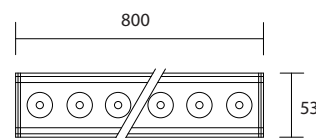

OPTIC | OTTICA

Material	Materiale	PMMA
Available optics	Ottiche disponibili	10°, 25°, 40°, 60°, 30° x 65°, 110°
Beam direction	Direzione Fascio	Fixed / Fisso
Flux symmetry	Simmetria del flusso	Symmetrical / Simmetrico
Accessories	Accessori	

LED FIXTURE | CARATTERISTICHE GENERALI

Material and Finish	Materiale e Finitura	Body in anodized aluminium Corpo in alluminio anodizzato
Available finishes	Finiture disponibili	Grey / Grigio
IP Rate	Grado di protezione IP	IP65
Working Temperature	Temperatura di utilizzo	-20°C +40°C
Accessories	Accessori