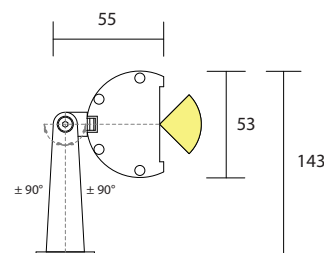

ELECTRICAL FEATURES | CARATTERISTICHE ELETTRICHE

Driver	Alimentatore	Not included / Non incluso
Dimmable	Dimmerabile	Dimmable with dimmable driver Dimmerabile con alimentatore dimmerabile
Connection	Connessione	in series / in serie
Class	Classe	III
Power Cable	Cavo di Alimentazione	includes 1,5 mt Liyy-AD8 6x0,35 cable

MECHANICAL FEATURES | CARATTERISTICHE MECCANICHE

Dimensions (mm)	Dimensioni (mm)	800 x 53
Weight	Peso	1350gr
Mounting	Montaggio	Surface (ceiling, wall, floor) Superficie (soffitto , a parete , a pavimento)
Cut-out (mm)	Foro da praticare (mm)	
Use	Usò	Outdoor / esterno
Walkover	Calpestabile	NO
Drive Over	Carrabile	NO
Flame Resistant	Ignifugo	NO
UV Resistant	Resistenza UV	NO
Solvent Resistant	Resistenza ai solventi	NO
Magnetic Application	Applicazione magnetica	NO
Tear Resistant System	Sistema antistrappo	NO
Antiglare System	Sistema antiabbaglio	NO
Notes	Note