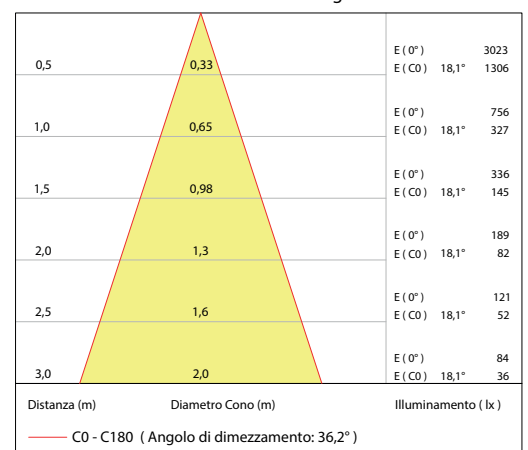

LED FIXTURE | CARATTERISTICHE GENERALI	
Material and Finish	Materiale e Finitura Inox AISI 316L
Available finishes	Finiture disponibili Inox AISI 316L
IP Rate	Grado di protezione IP IP67
Working Temperature	Temperatura di utilizzo -20°C +40°C
Accessories	Accessori Inox Stake, Extension Picchetto Inox, Estensione

ELECTRICAL FEATURES | CARATTERISTICHE ELETTRICHE	
Driver	Alimentatore Not included / Non incluso
Dimmable	Dimmerabile Dimmable with dimmable driver Dimmerabile con alimentatore dimmerabile
Connection	Connessione in series / in serie
Class	Classe III
Power Cable	Cavo di Alimentazione includes 1,5 mt SUB4 FROST-UV 2x0,50 cable

MECHANICAL FEATURES | CARATTERISTICHE MECCANICHE	
Dimensions (mm)	Dimensioni (mm) 71 x 80
Weight	Peso 600gr
Mounting	Montaggio Surface (ceiling, wall, floor) Superficie (soffitto , a parete , pavimento)
Cut-out (mm)	Foro da praticare (mm)
Use	Uso Outdoor / esterno
Walkover	Calpestabile NO
Drive Over	Carrabile NO
Flame Resistant	Ignifugo NO
UV Resistant	Resistenza UV NO
Solvent Resistant	Resistenza ai solventi NO
Magnetic Application	Applicazione magnetica NO
Tear Resistant System	Sistema antistrappo NO
Anti-glare System	Sistema antiabbaglio NO
Notes	Note 24V Version on request / Versione 24V su richiesta

Emissione luminosa / Diagramma conico