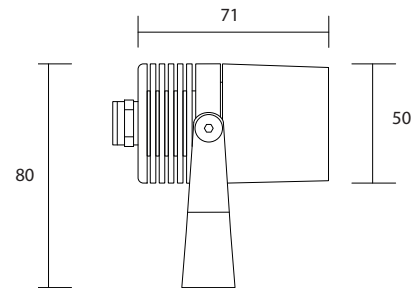

OPTIC | OTTICA	
Material	Materiale PMMA
Available optics	Ottiche disponibili 15° , 25° , 40° , 110° Diff.
Beam direction	Direzione Fascio Adjustable / Orientabile
Flux symmetry	Simmetria del flusso Symmetrical / Simmetrico
Accessories	Accessori