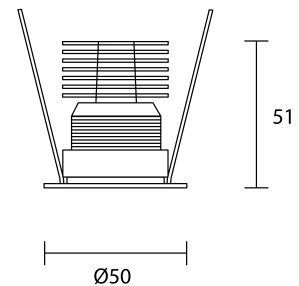

Apparecchio da incasso a soffitto con fascio fisso, dalle dimensioni compatte ma con un'ottima efficienza energetica, adatto a soddisfare svariate esigenze in diversi contesti. Caratteristica più importante è l'alto flusso luminoso con un consumo ridotto in modo da contenere la spesa energetica pur avendo alti illuminamenti. Ideale per l'illuminazione di centri commerciali, gallerie, musei, showroom e spazi interni.

LIGHT SOURCE SORGENTE LUMINOSA	
LED quantity	Numero di LED 1 Power LED multichip
Power max	Potenza massima max 6W - max 700mA
Lumen output source	Flusso Sorgente 800 lm (3000 K, 700mA)
Delivered lumen output	Flusso Emesso 670 lm (3000 K, 700mA , 40°)
Efficacy lm/W	Efficacia lm/W 111 lm/W
CRI	Indice di resa cromatica 80 - 90 - >90
Average operational life	Durata media 50.000 Hours / Ore
LED Colour (K)	Colore del LED (K) 2700 K CRI 90 - 3000 K CRI90 - 4000 K

OPTIC OTTICA	
Material	Materiale PMMA
Available optics	Ottiche disponibili 20°, 30°, 40°, 60°
Beam direction	Direzione Fascio Fixed / Fisso
Flux symmetry	Simmetria del flusso Symmetrical / Simmetrico
Accessories	Accessori

MECHANICAL FEATURES CARATTERISTICHE MECCANICHE	
Dimensions (mm)	Dimensioni (mm) Ø50 x 51
Weight	Peso 120gr
Mounting	Montaggio Recessed (ceiling) Incasso (soffitto)
Cut-out (mm)	Foro da praticare (mm) Ø45mm
Use	Uso Indoor / interno
Walkover	Calpestabile NO
Drive Over	Carrabile NO
Flame Resistant	Ignifugo NO
UV Resistant	Resistenza UV NO
Solvent Resistant	Resistenza ai solventi NO
Magnetic Application	Applicazione magnetica NO
Tear Resistant System	Sistema antistrappo YES
Antiglare System	Sistema antiabbaglio NO
Notes	Note 24V Version on request Versione 24V su richiesta